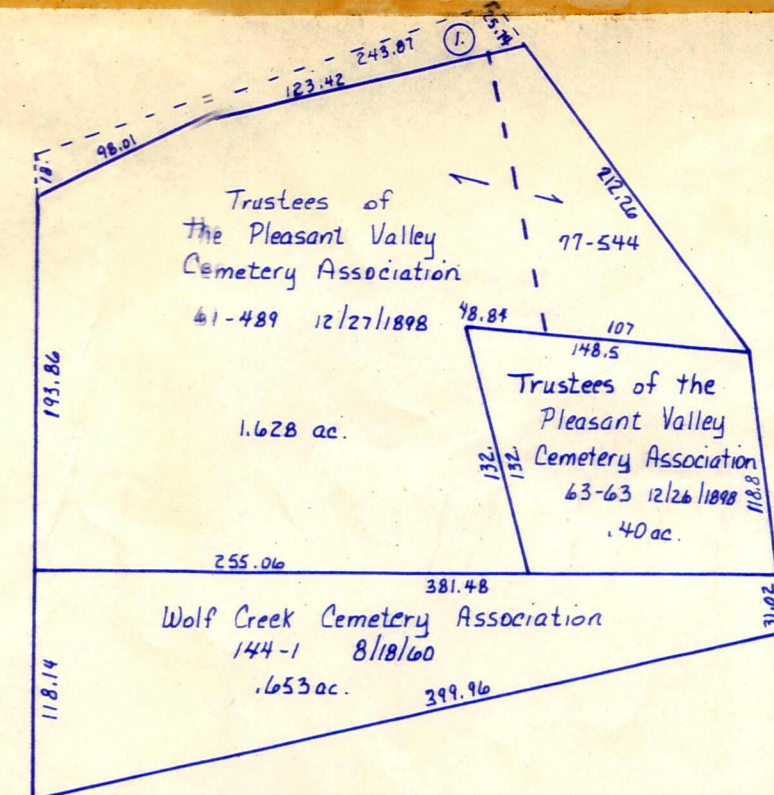

Section 14
R-33

T.H. 31
60' R/W

Section 16
R-27

Killbuck Twp.
K-2

- ① 122 ac. Charles H. and Carrie L. Allison 194-3 8/16/60
- ② 93 ac. Lucille Mullet 148-935 8/31/62
- ③ Raymond L. Teresa Lint 177-125 6/7/71 .029 ac. p. 5-84
- ④ Raymond D. Lint 236-318 11/18/71 .87 ac. p. 10-813

T.H. 31
60' R/W
Section 24
R-31

June 1979
T-8, R-8, Sec. 17
RICHLAND TWP.
SCALE 1" = 200'
PRINTED
6-1-87
R-33