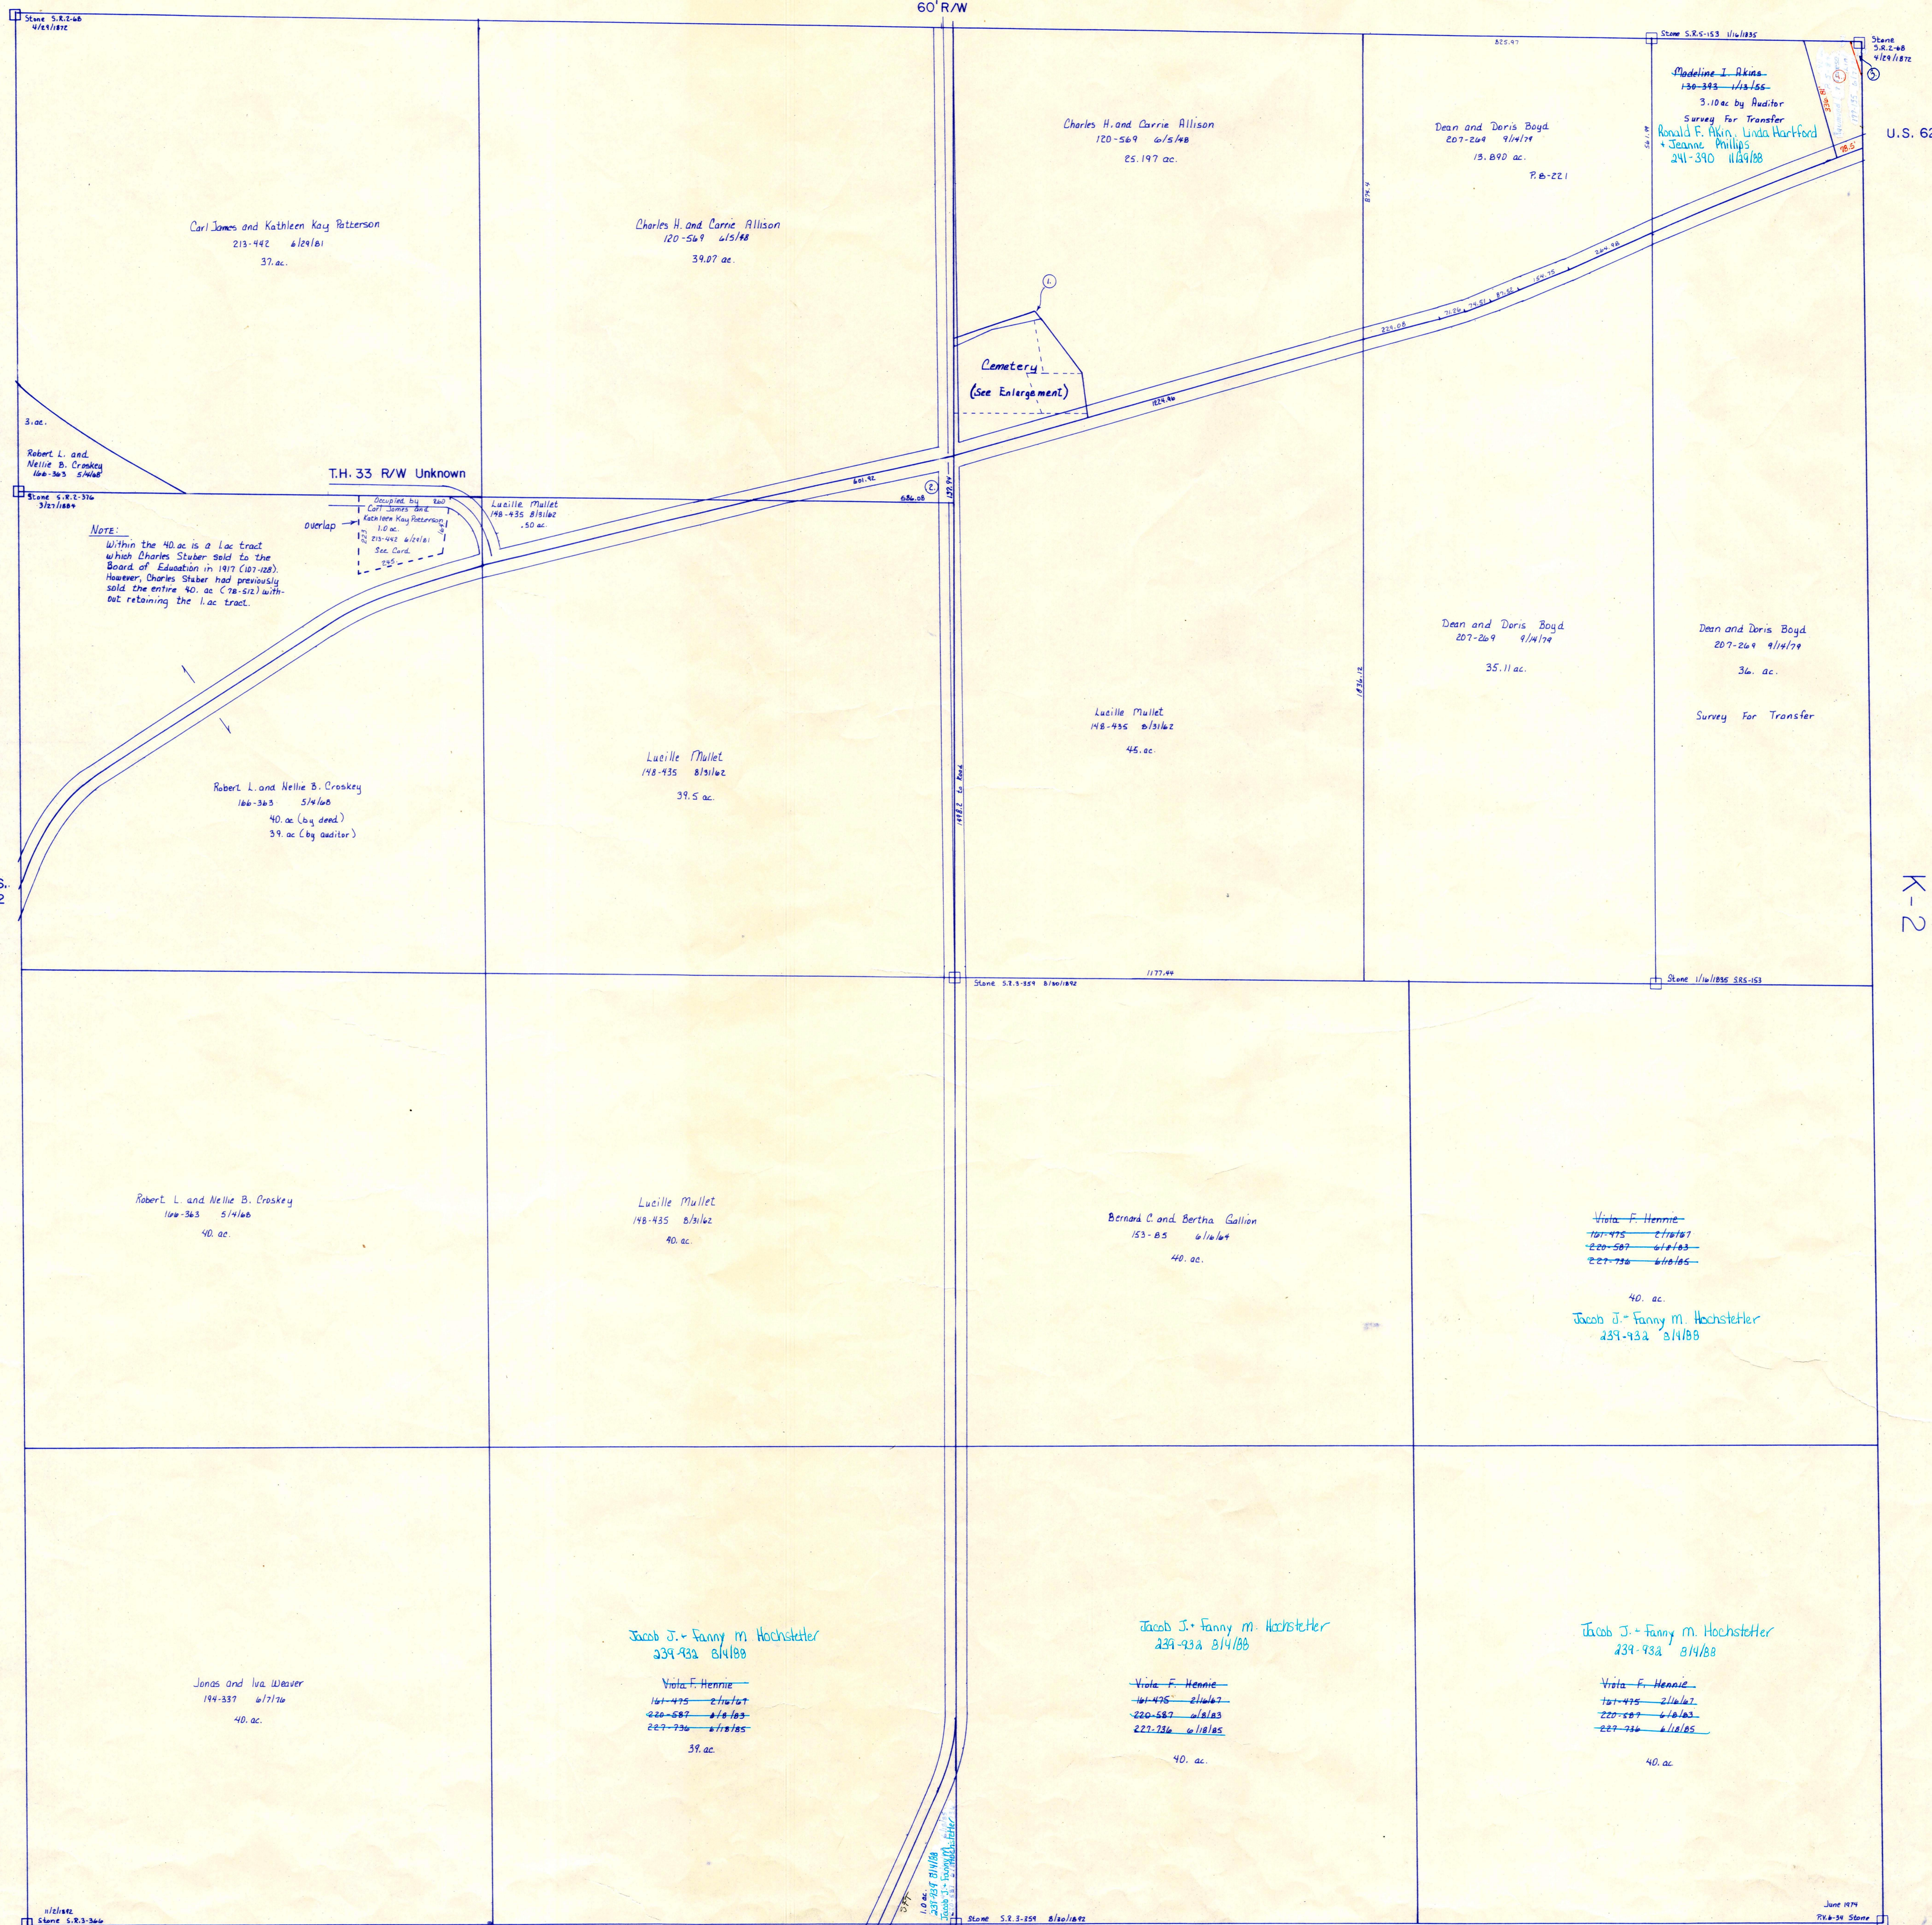

Section 14
R-33

T.H. 31
60' R/W

Section 16
R-27

Killbuck Twp.
K-2

- ① 122 ac. Charles H. and Carrie L. Allison 194-3 8/16/60
- ② 93 ac. Lucille Mullet 148-935 8/31/62
- ③ Raymond L. Teresa Lint 177-125 6/7/71 .029 ac. p. 5-84
- ④ Raymond D. Lint 236-318 11/18/71 .87 ac. p. 10-813

T.H. 31
60' R/W
Section 24
R-31

June 1979
T-8, R-8, Sec. 17
RICHLAND TWP.
SCALE 1" = 200'
PRINTED
6-1-87
R-33