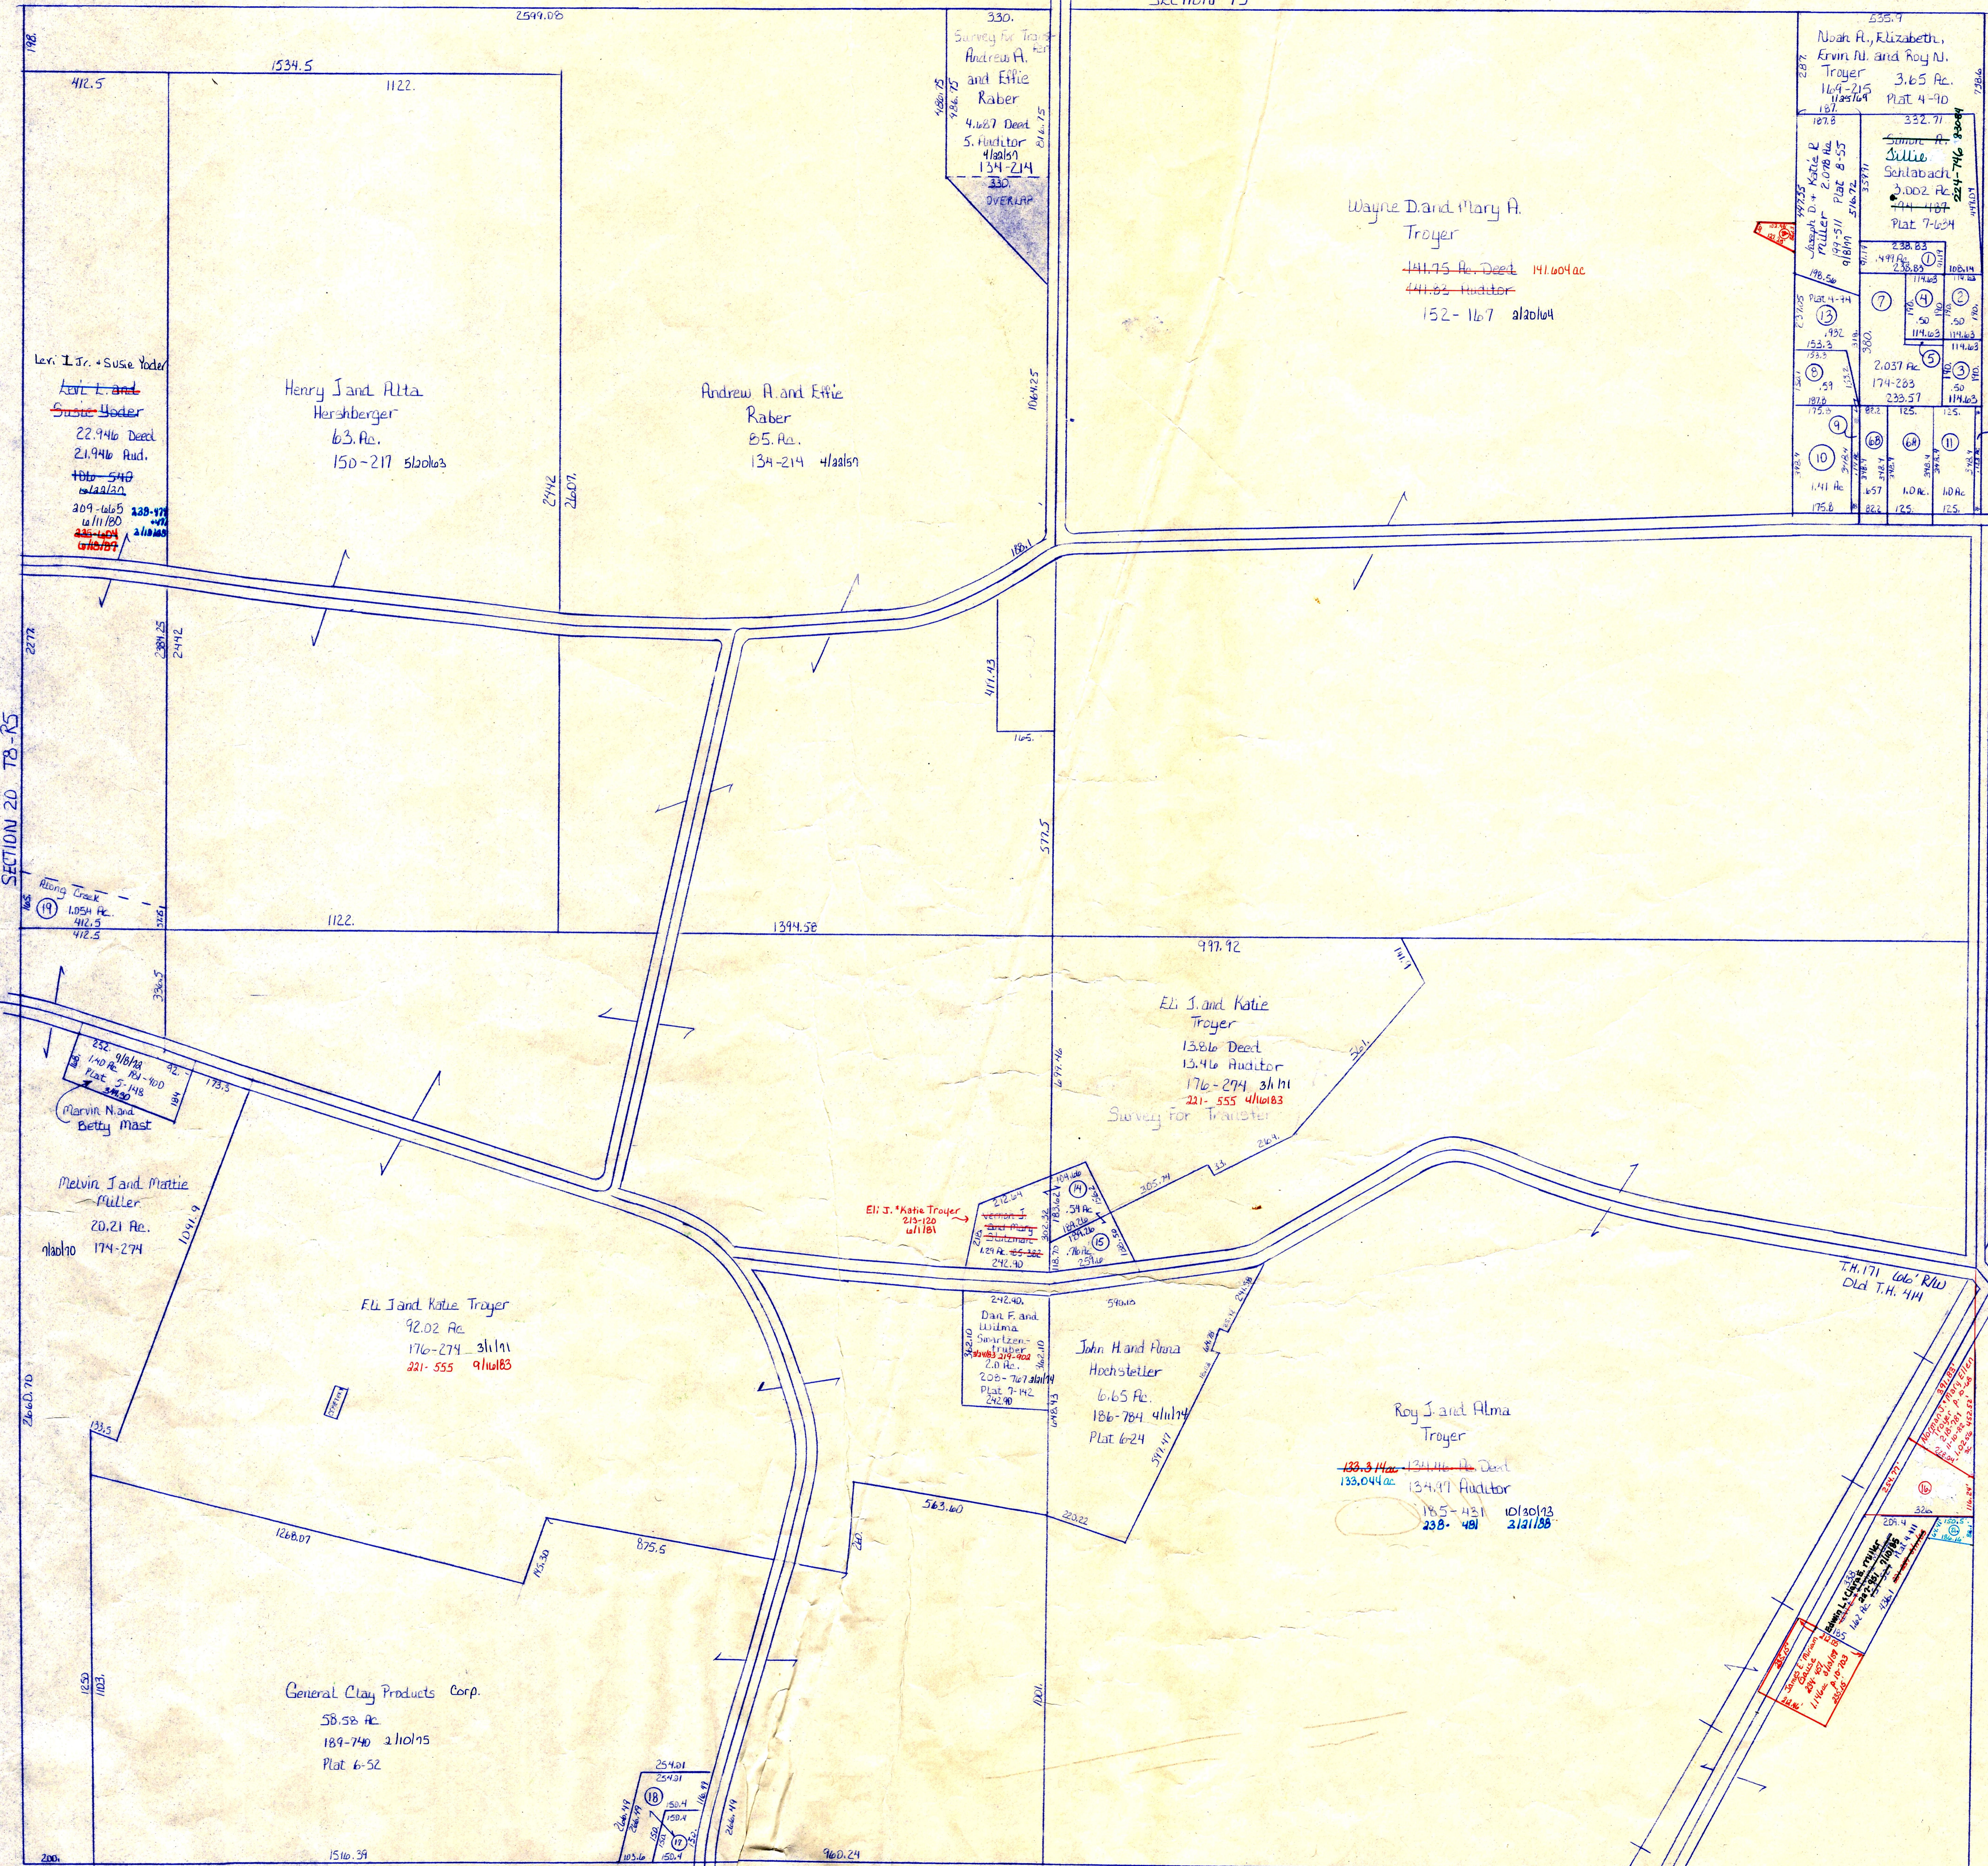

T.H. 166 Dld T.H. 139
60' R/W

SECTION 15

Aces	Vol. Pg.	Name	Plat
.499	113-113	Folly, Seloma, Emma Schlabach	7-684
.50	113-113	Folly, Seloma, Emma Schlabach	4-78
.50	113-113	Folly, Seloma, Emma Schlabach	4-98
.50	113-113	Laura D. Miller	4-115
.042	113-113	Laura D. Miller	4-115
.657	113-113	Joseph D. and Katie R. Miller	3-16
.10	113-113	Joseph D. and Katie R. Miller	3-16
.1495	113-113	Joseph D. and Katie R. Miller	3-16
.59	113-113	Joseph D. and Katie R. Miller	3-16
.14	113-113	Joseph D. and Katie R. Miller	3-16
1.41	113-113	Bertha Schlabach and Albert C. Schlabach	3-16

Aces	Vol. Pg.	Name	Plat
1.0	113-113	Erni M. + Dena M. Yoder	4-94
.123	113-113	Laura D. Miller + Emma Schlabach	4-94
.932	113-113	Joseph D. and Katie R. Miller	7-143
.54	113-113	Joseph D. and Katie R. Miller	7-143
.176	113-113	Joseph D. and Katie R. Miller	7-143
1.004	113-113	Joseph D. and Katie R. Miller	7-143
.50	113-113	Robert D. and Joyce Koser	10-141
.10	113-113	Robert D. and Joyce Koser	10-141
1.054	113-113	Eli J. and Katie Troyer	8-511 + 6-52

SECTION 25
C.H. 57 Old C.H. 557
60' R/W

① Joseph D. & Katie Miller 236-451 9/10/87 - Misc. p. 10-228
② Mrs. H. Ina S. Mast 238-447 1/10/88 - 27ac p. 10-243

T-8, R-4, Sec. 16
CLARK TWP.