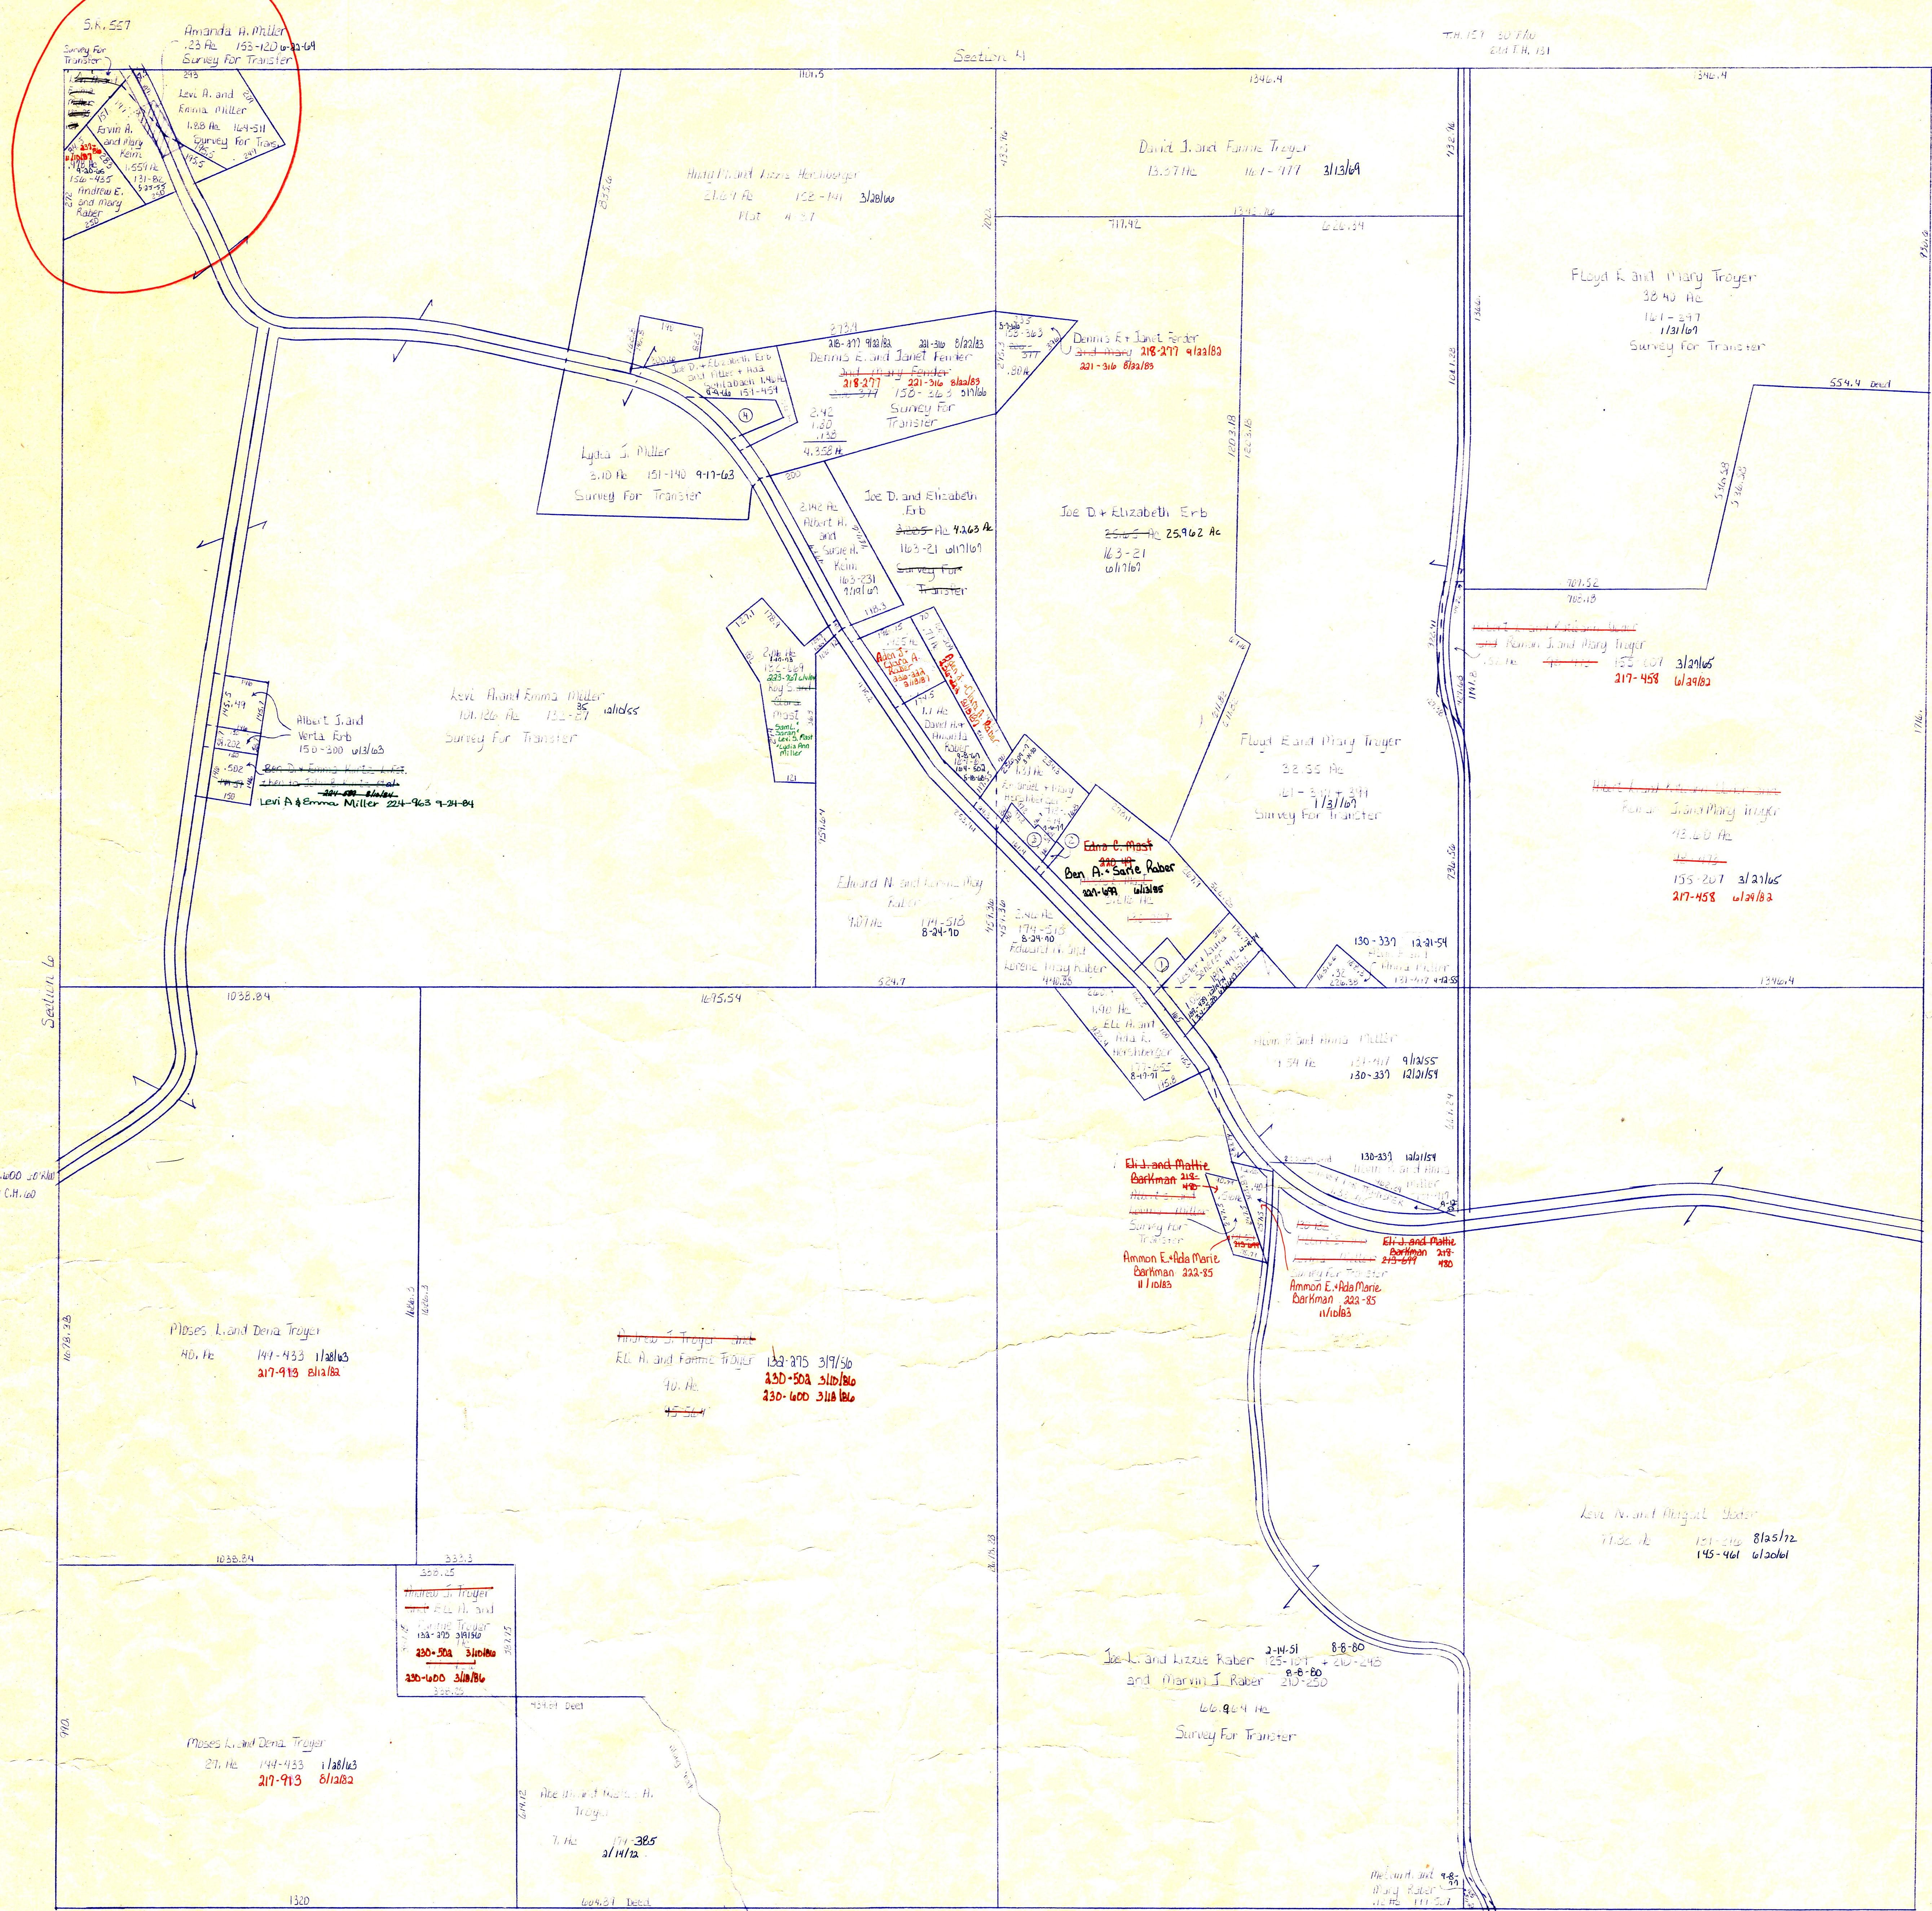

See Revised Map On Mylar

1. 157-200 12/24/64 262
2. 190-597 7/14/64 100
3. 201-7 1/24/64 32
4. 121-516 10/14/62 762

Leaster and Laura Seherer Plat 5-11
 Emanuel E + Mary Herschberger Plat 2-14
 Joe D Erb + Alice + Hans Schlatsch SFT

T.H. 110 35' Rd
 old T.H. 103
T-8. R-5, Sec. 7
CLARK TWP.